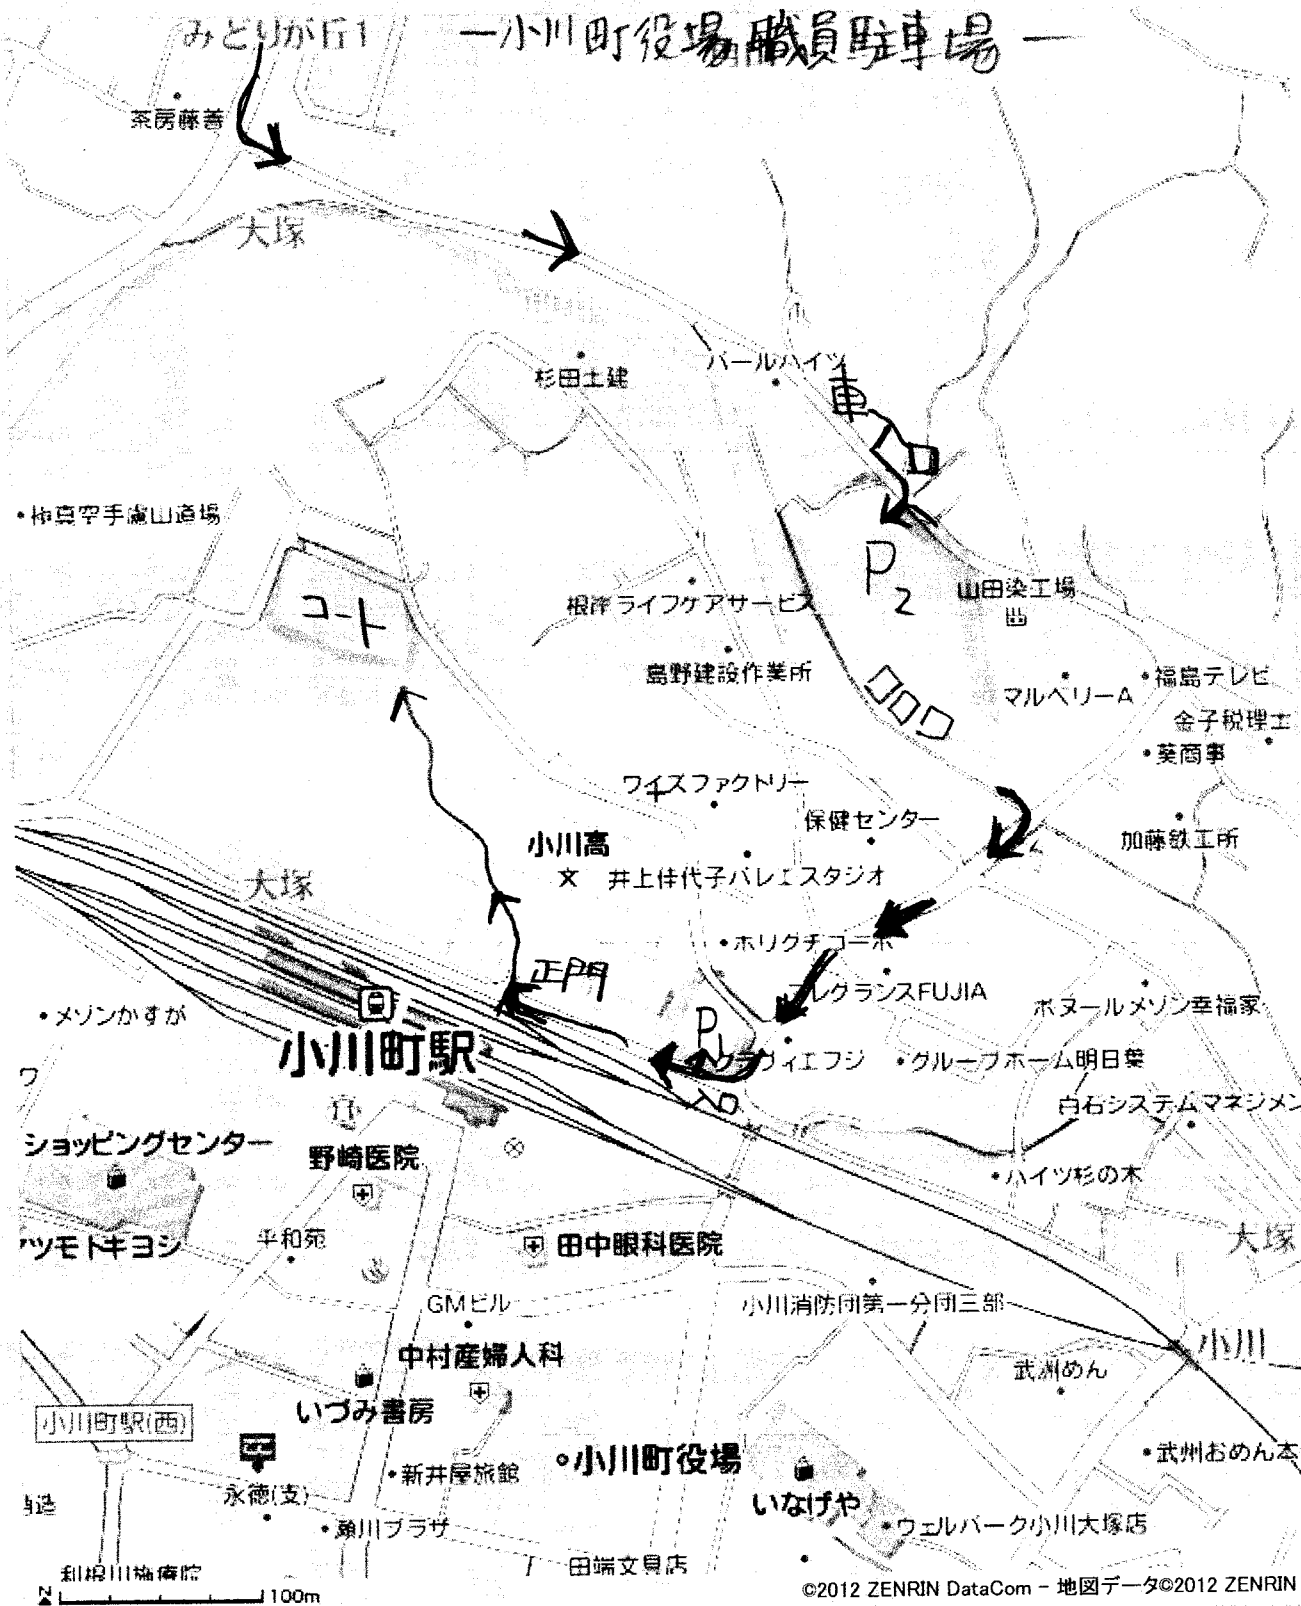

いつもNAVI

メモ欄：入力したメモも一緒に印刷できます

駐車場 (小川高)

— 小川町役場職員駐車場 —

©2012 ZENRIN DataCom - 地図データ©2012 ZENRIN

スマートフォン用 ナビアプリ	iPhone/iPad	AppStore ▶ 「いつもNAVI」で検索 ▶ 「いつもNAVI」	いつも NAVI
	Android(Softbank)	Android Market ▶ 「いつもNAVI」で検索 ▶ 「いつもNAVI」	
	Android(au)	au one Market ▶ 「いつもNAVI」で検索 ▶ 「いつもNAVI」