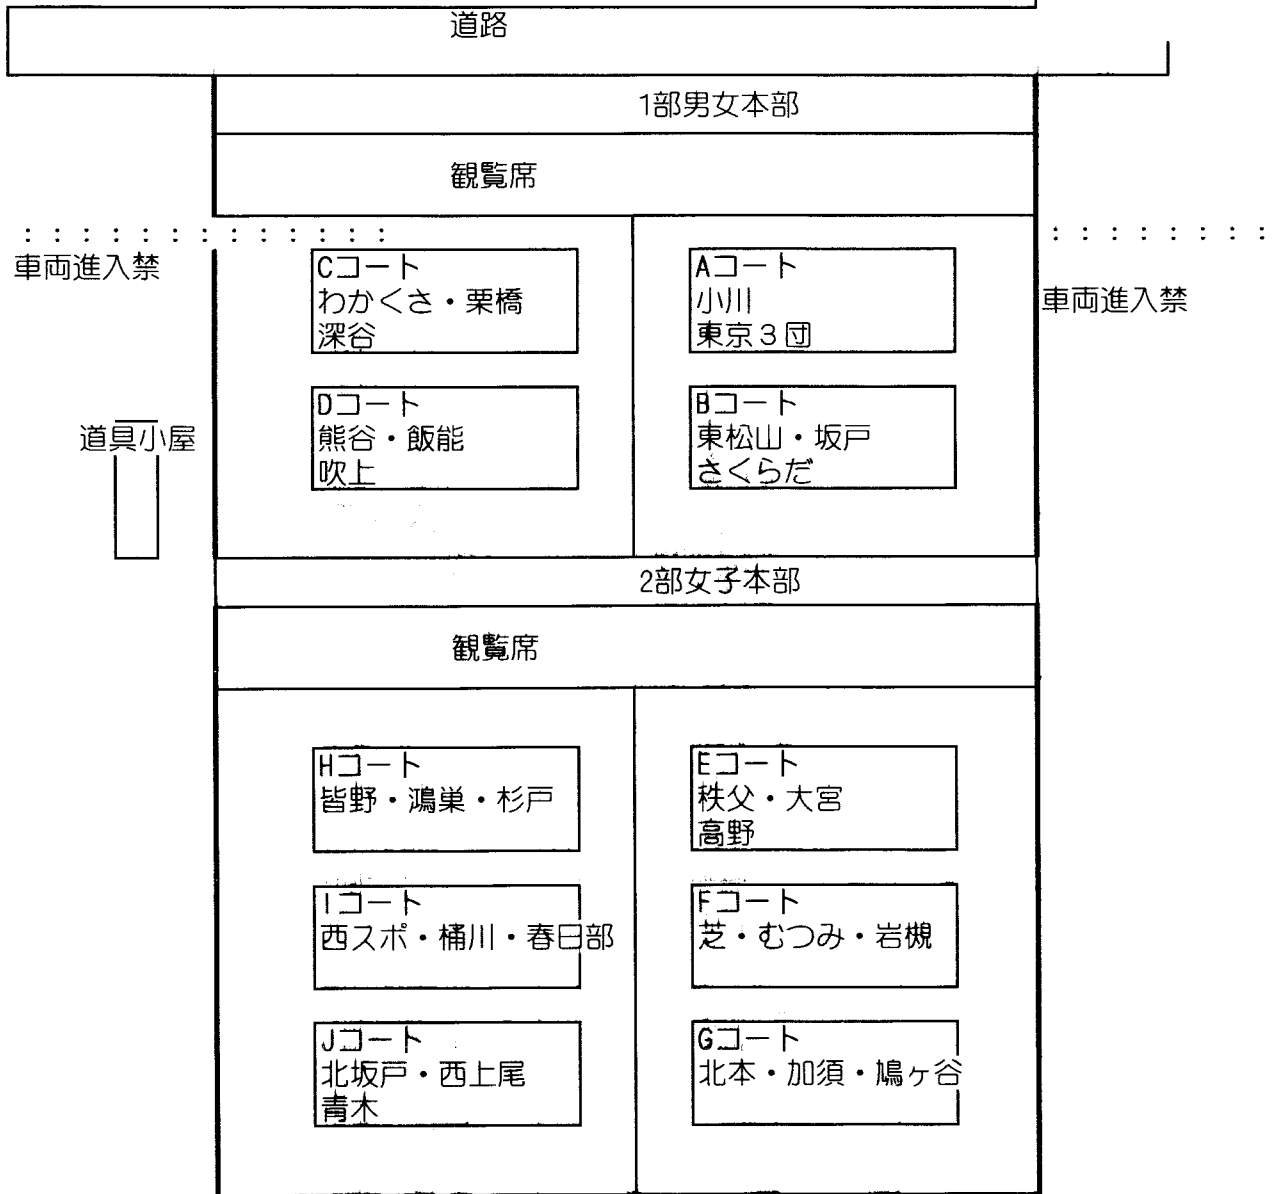

練習コート割 (総合運動場コート)

- 応援は観覧席・およびフェンスの外のみで行ってください。
  ビデオカメラなどもコート内へ設営することはご遠慮ください。
- コートの周りは車両の進入を禁止致します。
- 練習はコート整備を含め7時50分までに終わりにしてください。
- コートは譲り合って使いましょう。