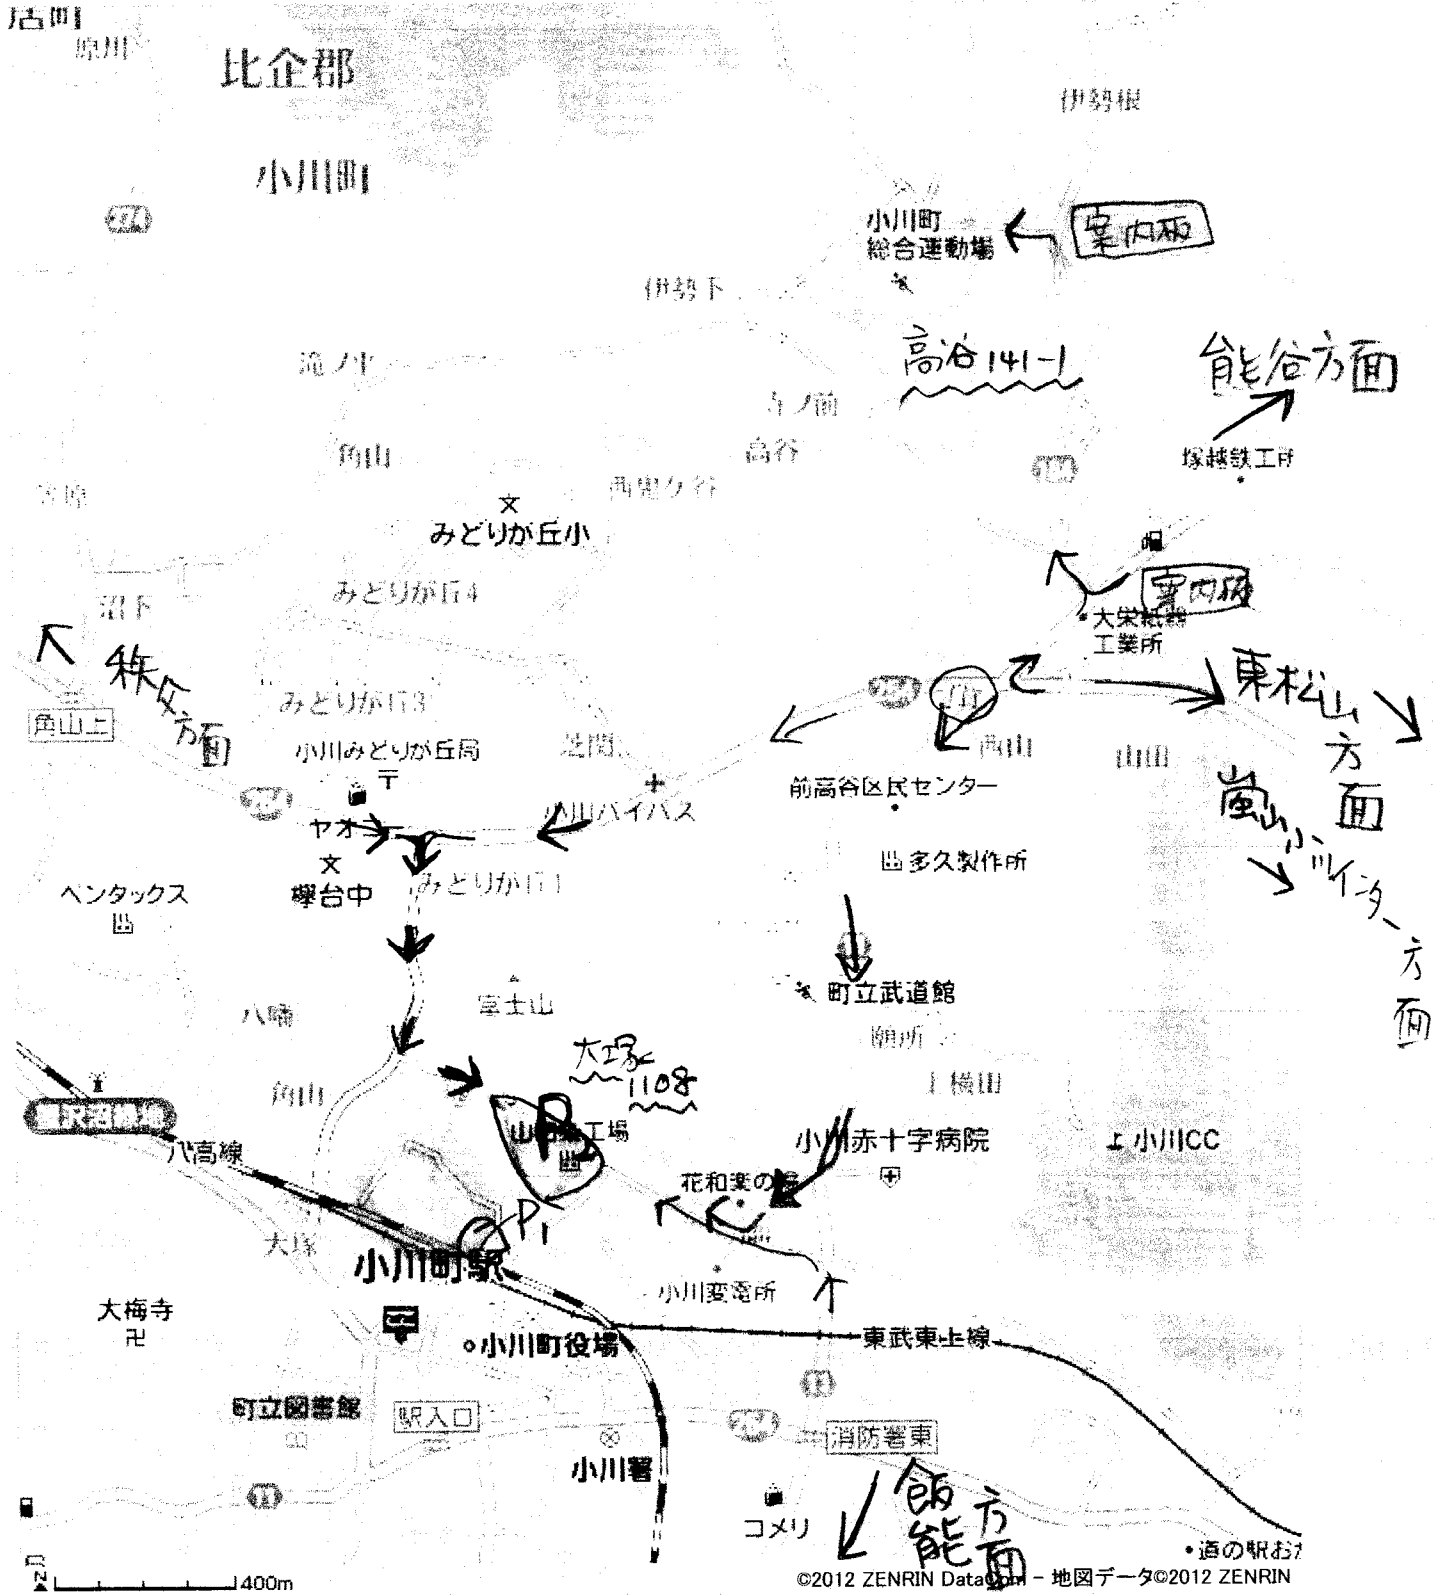

1部女子

1	青木	大宮汐織	加藤叶恵
2	稲城	長谷川えり奈	原島百合香
3	小川	高野優綺	大塚真希
4		笠原知華	新井穂乃香
5	桶川	小林愛美	井上円
6		村松郁花	榎本悠菜
7	北坂戸	上関智穂	黒田凌央
8		佐野このみ	丸山あき奈
9	鴻巣	松井玲奈	南歩果
10	坂戸	渡辺由梨	葛西萌
11	芝SC	平田美紗	宮本明歩
12		田中奈緒	新井千晶
13	鳩ヶ谷	島津佳那	清野希
14		神庭萌	伊藤緋南美
15	東松山	田中美帆	浅見詩乃
16		加納明莉	宮川明日花
17	日の出	芝田莉子	土屋莉子
18	わかくさ	高橋明日香	川村真帆
19		阿部穂乃佳	加藤杏佳
20		矢作舞彩	八木萌花
21		浅倉衣里	株本多栄

1部女子は4、5ペアリーグ

1、2位トーナメント

3、4、5位トーナメント

2部女子

1	青木	石塚瑞	川田莉緒
2	岩槻	小倉舞花	瀬田桃香
3		菊池由華	木村綾花
4	浦和	小林あつ美	中村愛乃音
5		岡田千夏	里村怜奈
6		熊谷菜緒	外山温奈5x
7		濁川果歩	鈴木清花
8	大宮	鈴木茜	小寺美玖
9		柳川美羽	土井菜々子
10		吉澤七海	並木愛
11	小川	吉田梨乃	山崎吾実
12		伊藤愛莉	保積涼香
13		吉井ひまり	加藤美結
14		立木このみ	小林祥子
15		吉澤美空	羽太和葉
16		解良葵依	渡邊彩夏
17	桶川	平間千歩	小野恵利令
18	春日部	鈴木有紗	澤藤愛理
19		鈴木奈々	相田笑
20	加須	木村あい	新井遥
21		榎本優奈	平田泉実
22	北坂戸	佐々木未宇	中村友香
23		飯山みゆき	近藤真奈
24		茂木ひなた	鹿山理佐子
25		須貝瑞帆	森澤菜津記
26	北本	河元菜里名	秋山春菜
27		大和華歌	木村純佳
28		今野加奈子	梶川なるみ
29	熊谷	稲村陽菜	原田美佳
30		小玉桜子	金井美優
31		沢野由佳	矢島芽依
32		川端菜々実	小宮瑞穂
33		原田和奏	橋本茜
34		堀内愛華寧	薄美玖
35		稲村美紅	小幡澄空
36	栗橋	川端ちはる	幡谷優香
37		平井美香	田島未夢
38	鴻巣	宮内杏実	渡辺真優
39		大塚美穂	國本果鈴
40	坂戸	今村唯乃	奥隅幸子
41		山田優香	大河原くるみ
42	芝	原冬湖	大熊彩月
43		菓子もね	星野結衣
44	杉戸	大塚彩加	鈴木夢香
45	高野	辰巳穂乃実	木内美里
46		酒井香乃	清藤友花
47		大橋来実	佐藤帆乃香
48	秩父	町田茉奈美	高橋香奈
49		小林楓	磯田真里
50		桑原ちひろ	道澤玲南
51		大嶋七瀬	守屋綾乃

52	西上尾	岡田果歩	大谷夏実
53		横田紅葉	高砂夕夏
54		田島愛	内田唯花
55		四方祐美	水野凜花
56		大澤陽菜乃	山下愛莉
57		南部晏	奥山美咲
58	西スポ	佐藤郁	戸谷優希乃
59		菅野真央	古川二奈
60		石塚万裕	伊藤友理
61		鈴木菜央	川田莉緒
62	鳩ヶ谷	嵐美月	主藤朋夏
63		村瀬未波	神田珠美
64		栗原有菜	塩澤美羽
65		中島里奈	河内彩希
66	飯能	大野あゆみ	大河原菜乃子
67		新井麻夏花	高倉彩夏
68		猪爪春香	小嶋未来
69		清水まい	
70	東松山	飯田美友生	須長菜々子
71		河内花暖	原佳菜絵
72		井上夏倫	長谷部桜
73		吉澤美樹	山野葵
74		関知美	井口萌
75	深谷	橋本佳歩	中島朱莉
76	吹上	大類早智	奥嶋真子
77		根岸菜々香	板倉倫瑠
78	皆野	佐藤恵香	中田真帆
79		加藤彩花	山口莉加
80		小笠原麻衣	根岸もも
81		野口真彩	二ノ宮梨々華
82	わかくさ	山口葵	澤野来美
83		島田沙良	荻島亜実
84		黒坂彩江	横倉瑞
85		高橋美羽	西東彩菜
86		赤川友里奈	沢登純奈
87		田村琴美	田村千颯

2部女子は3ペアリーグ

順位別トーナメント

会場案内

スマートフォン用 ナビアプリ	iPhone/iPad	AppStore ▶ 「いつもNAVI」で検索 ▶ 「いつもNAVI」	いつも NAVI
	Android(Softbank)	Android Market ▶ 「いつもNAVI」で検索 ▶ 「いつもNAVI」	
	Android(au)	au one Market ▶ 「いつもNAVI」で検索 ▶ 「いつもNAVI」