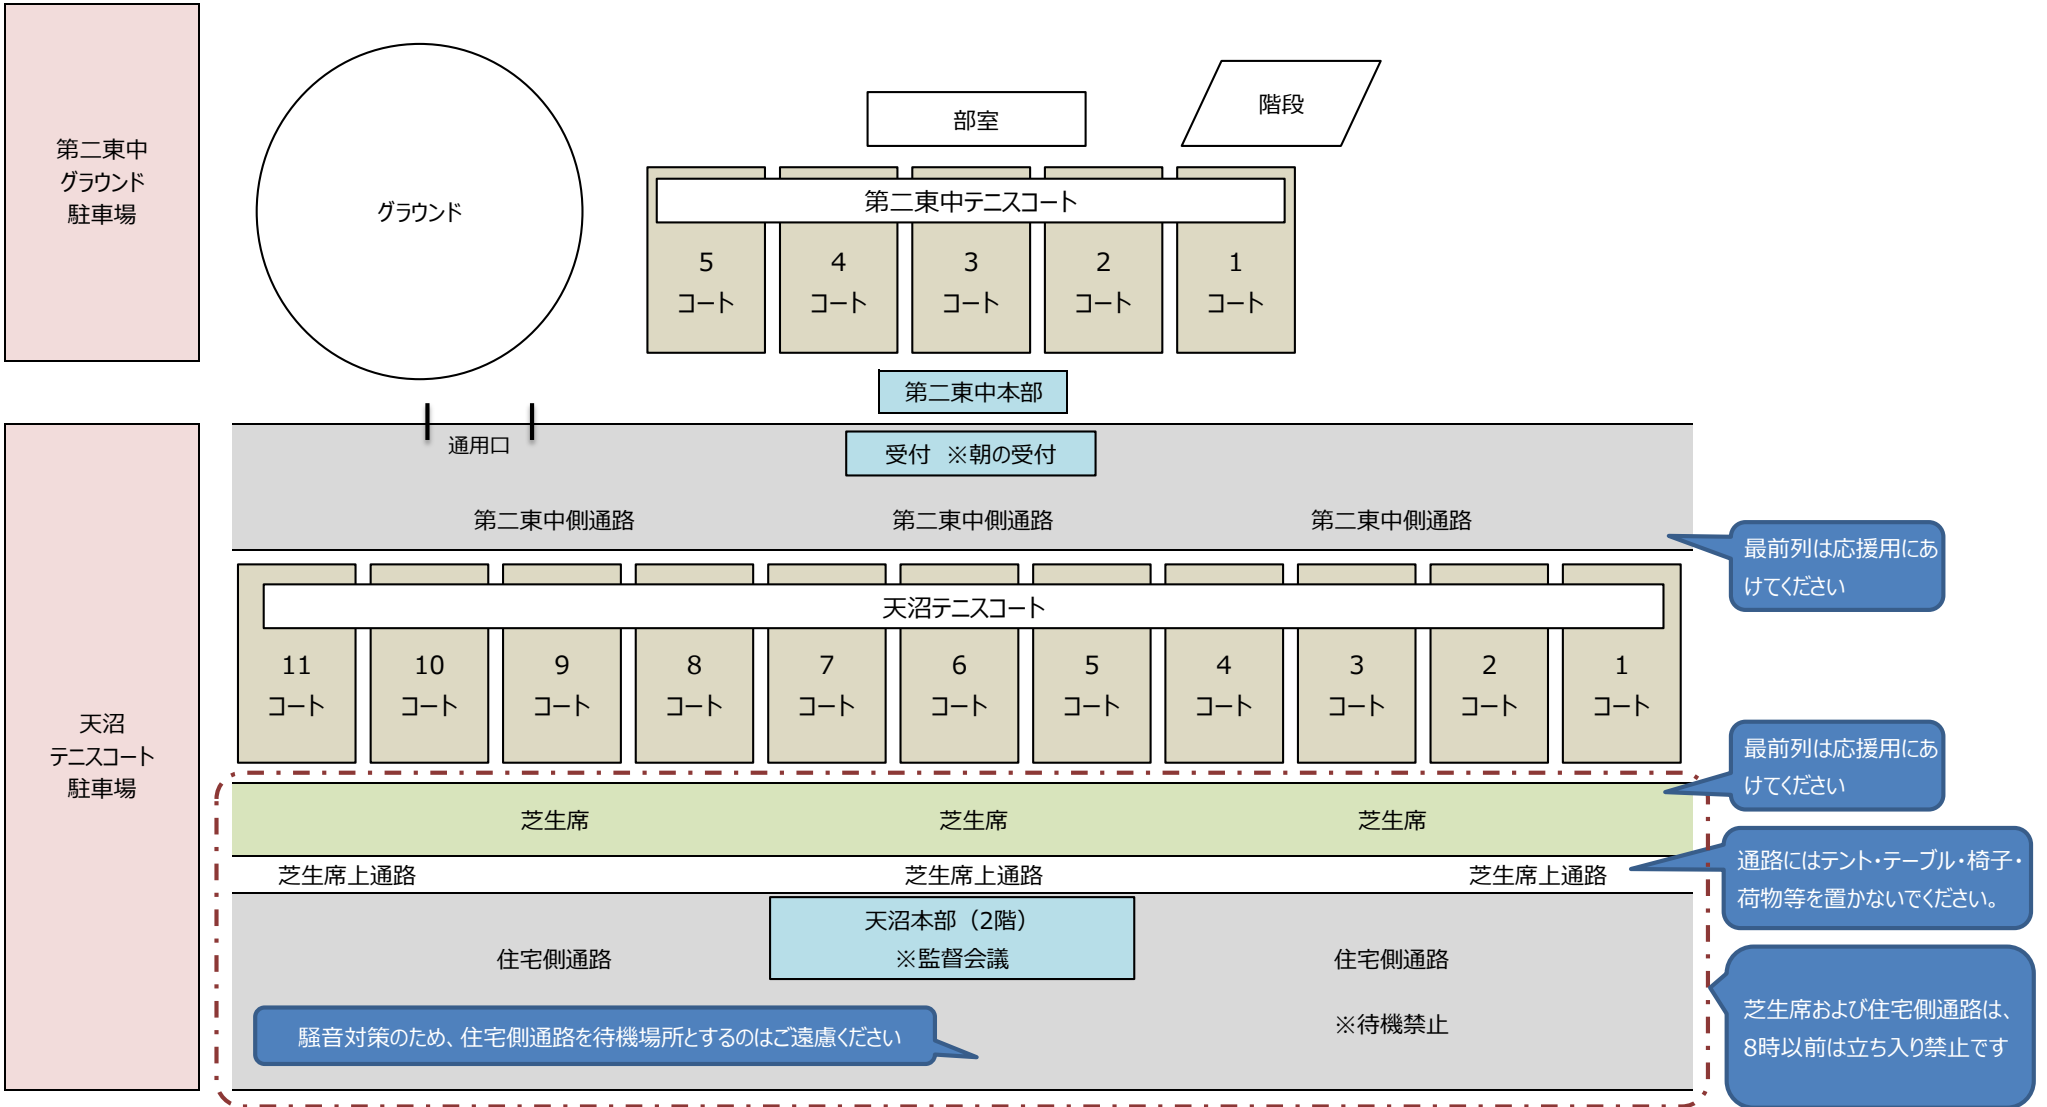

平成27年度 さいたま市研修大会 会場図

平成27年度 さいたま市研修大会 練習コートおよび待機場所割り当て

練習コート

	二東 5コート	二東 4コート	二東 3コート	二東 2コート	二東 1コート	
7:20~7:50 →	浦和むつみ	浦和むつみ 岩槻	岩槻	大宮	大宮 みぬま	← 7:20~7:50
7:50~8:20 →	鳩ヶ谷 西スポ	西上尾第二	春日部	さくらだ	蓮田 久喜	← 7:50~8:20
8:20~8:50 →	小川 加須	桶川	鴻巣	栗橋	高野 北本	← 8:20~8:50

待機場所割り当て

					大宮 みぬま					
天沼 11コート	天沼 10コート	天沼 9コート	天沼 8コート	天沼 7コート	天沼 6コート	天沼 5コート	天沼 4コート	天沼 3コート	天沼 2コート	天沼 1コート
芝生席										
鳩ヶ谷 西スポ	西上尾第二	春日部	さくらだ	蓮田 久喜	浦和むつみ 岩槻	小川 加須	桶川	鴻巣	栗橋	高野 北本