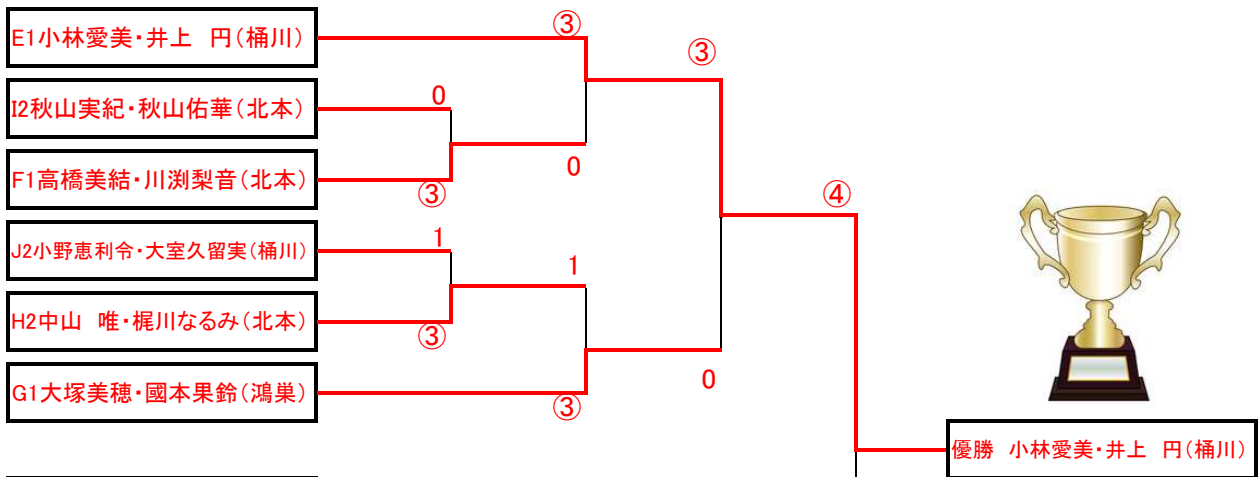

高学年女子の部: 決勝トーナメント