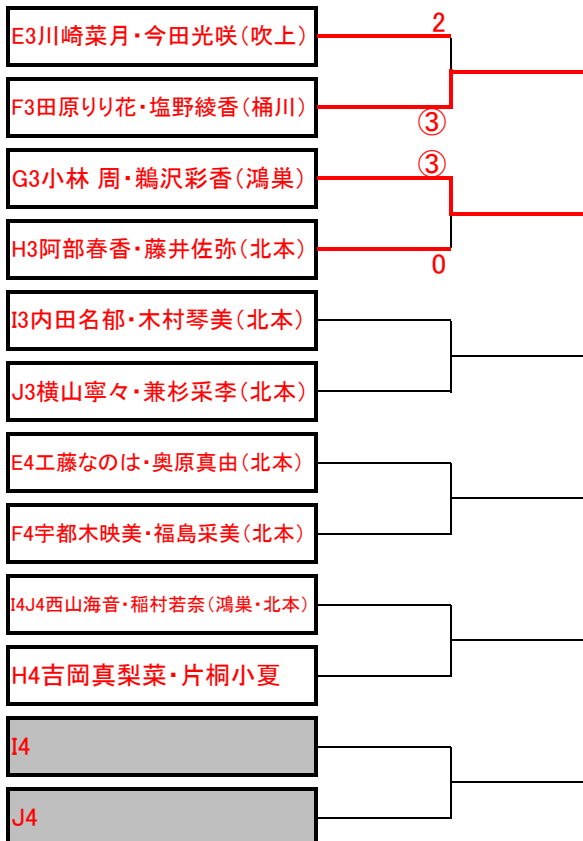

	H				勝点	順位		
213	中山 唯・梶川なるみ	北本		③	③	0	2	2
214	吉岡真梨菜・片桐小夏	鴻巣	0		0	0	0	4
215	阿部春香・藤井佐弥	北本	0	③		0	1	3
216	富永麻矢・久保田愛美	鴻巣	③	③	③		3	1

	I				勝点	順位		
217	吉田亜佑華・深町香帆	桶川		③	③	③	2	1
218	内田名郁・木村琴美	北本	0		0	0	0	3
219	西山海音・Open	鴻巣	2	③		③	-	-
220	秋山実紀・秋山佑華	北本	1	③	0		1	2

	J				勝点	順位		
221	松井玲奈・南 歩果	鴻巣		③	③	③	2	1
222	稲村若奈・Open	北本	0		0	1	-	-
223	横山寧々・兼杉采李	北本	0	③		2	0	3
224	小野恵利令・大室久留実	桶川	0	③	③		1	2

高学年女子の部: 決勝トーナメント

高学年女子の部: コンソレーションゲーム

【低学年の男子部】

	K	301	302	303	304	305	306	勝点	順位
301	吉田駿太・今野優斗 桶川		③	③	③	③	0	3	2
302	鶴沢公希・江藤雄士 鴻巣	0		0	0	0	0	0	5
303	小谷風己・Open 吹上	0	③		③	0	0	-	-
304	川渕蒼生・木村直人 北本	0	③	0		0	0	1	4
305	原 琉偉斗・宮田智希 桶川	0	③	③	③		1	2	3
306	大嶋理音・折原 諭 鴻巣	③	③	③	③	③		4	1