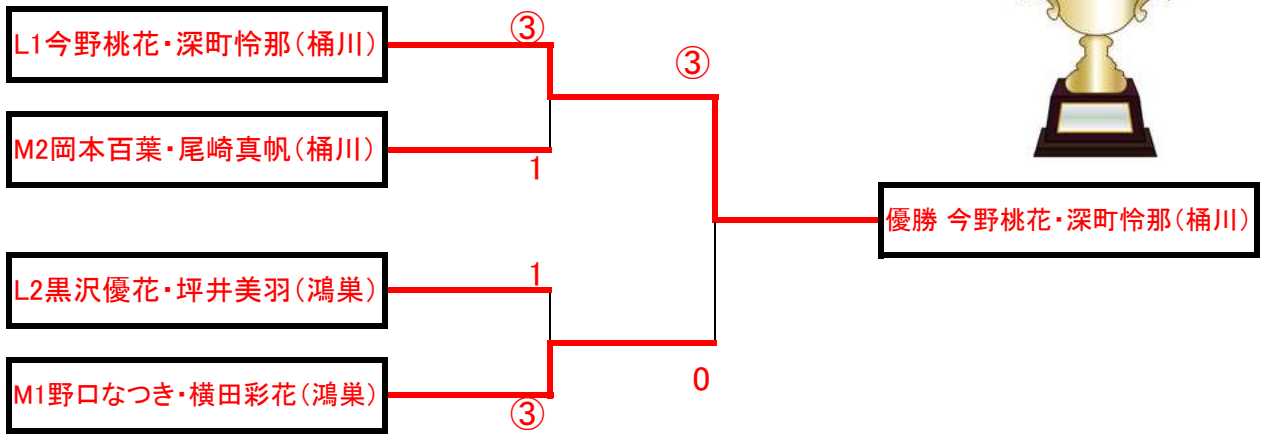

低学年女子の部:決勝トーナメント