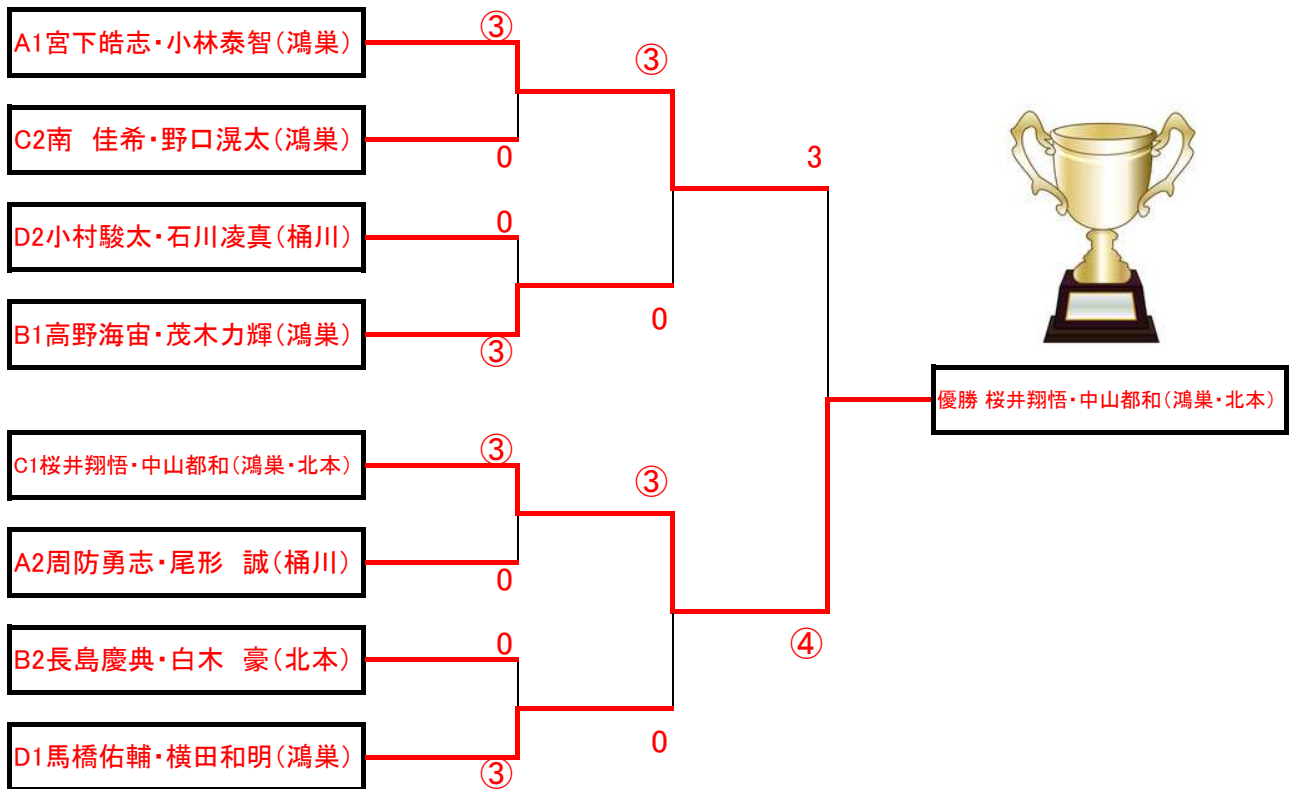

高学年男子の部:決勝トーナメント