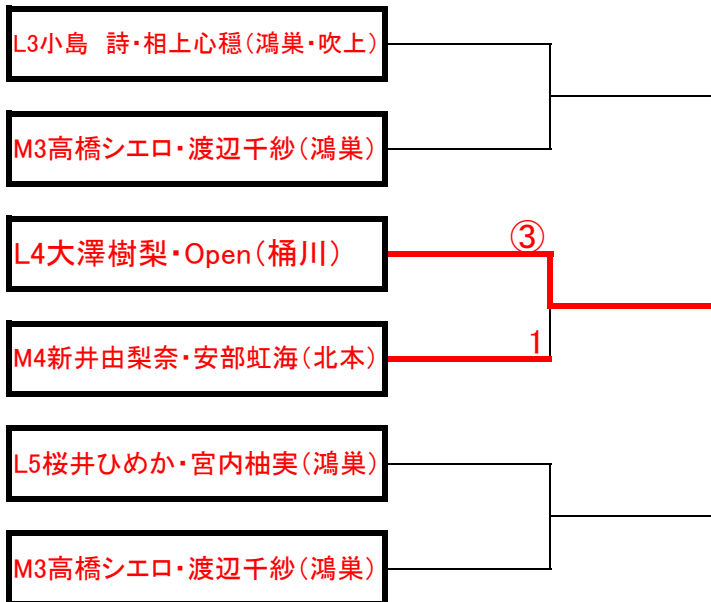

低学年女子の部:コンソレーションゲーム