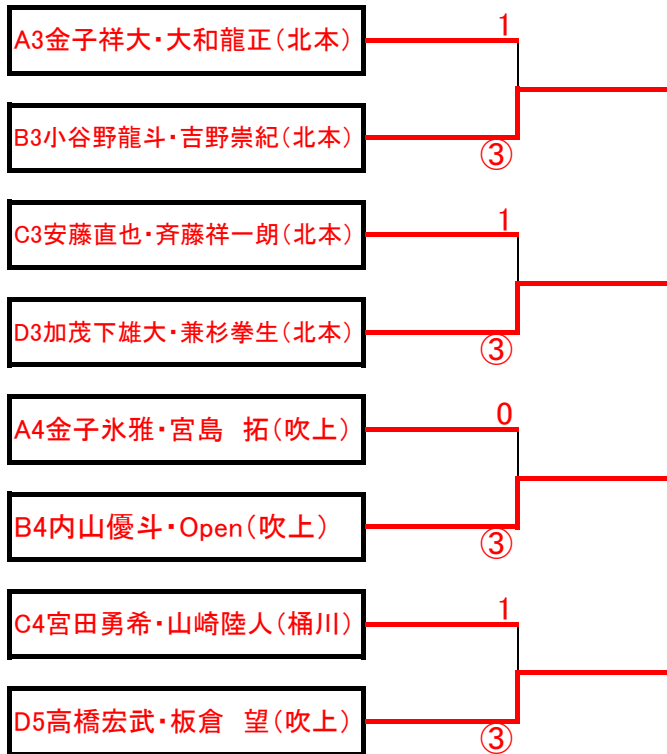

高学年男子の部:コンソレーションゲーム