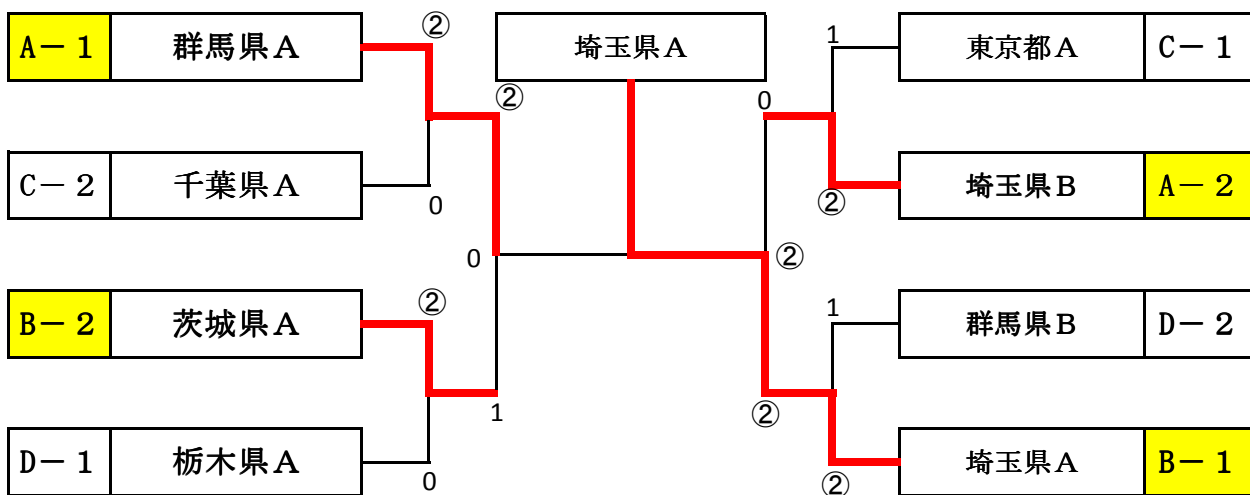

団体戦・男子予選リーグ表

	A	1	2	3	4	勝率	ゲーム差	順位
1	群馬県A		③	③	③	3/3		1
2	埼玉県B	0		②	②	2/3		2
3	栃木県B	0	1		0	0/3		4
4	神奈川県A	0	1	③		1/3		3

	B	1	2	3	4	勝率	ゲーム差	順位
1	茨城県A		②	③	1	2/3		2
2	神奈川県B	1		1	0	0/3		4
3	東京都B	0	②		0	1/3		3
4	埼玉県A	②	③	③		3/3		1

	C	1	2	3	4	勝率	ゲーム差	順位
1	東京都A		③	②	②	3/3		1
2	山梨県B	0		0	0	0/3		4
3	茨城県B	1	③		1	1/3		3
4	千葉県A	1	③	②		2/3		2

	D	1	2	3	4	勝率	ゲーム差	順位
1	栃木県A		③	②	③	3/3		1
2	千葉県B	0		1	1	0/3		4
3	群馬県B	1	②		②	2/3		2
4	山梨県A	0	②	1		1/3		3

男子決勝トーナメント表