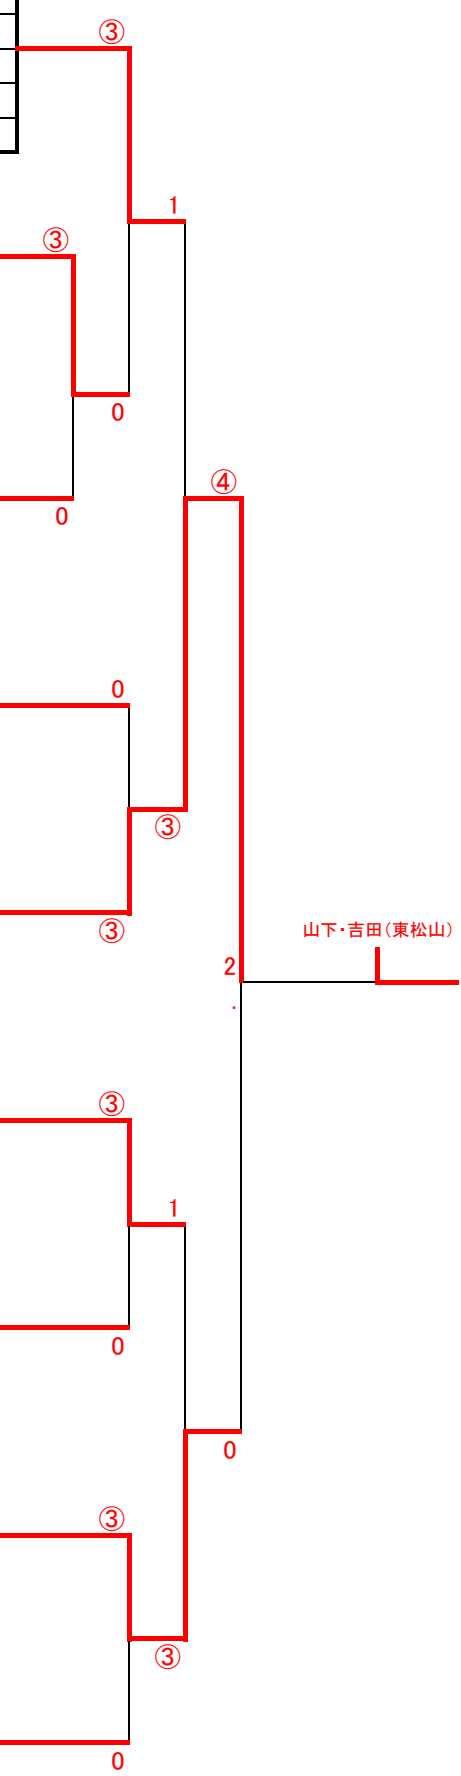

H			206	207	208	209	勝点	順位
206	鈴木絢香・山村和奏	坂戸		③	③	③	3	1
207	川田和花・久保田絢音	皆野・熊谷	0		0	0	0	4
208	有路瑞希・大崎美里	東松山	0	③		③	2	2
209	川合彩桜・木村ひな	秩父	0	③	2		1	3

I			210	211	212	213	勝点	順位
210	Open・中川穂乃佳	深谷		-	-	-	-	-
211	山本夏美・野村美結	吹上	-		1	0	0	3
212	坂本絢佳・黒沢花恋	皆野	-	③		0	1	2
213	薄 美玖・砂金優里	熊谷	-	③	③		2	1

J			214	215	216	217	勝点	順位
214	黒田麻琴・大野萌香	北坂戸		③	③	0	2	2
215	相上心穂・後藤 和	吹上	0		1	0	0	4
216	兼杉采季・木村琴美	北本	0	③		0	1	3
217	田島初菜・新井花菜	皆野	③	③	③		3	1

K			218	219	220	221	勝点	順位
218	立木このみ・持田愛子	小川		③	③	③	3	1
219	鎮目 和・山崎千夏	坂戸	0		③	0	1	3
220	永濱真緒・江黒夏乃子	熊谷	0	0		0	0	4
221	野口実姫・今井菜瑠	深谷	0	③	③		2	2

L			222	223	224	225	勝点	順位
222	根本麗瑚・鈴木彩夏	北坂戸		③	③	2	2	2
223	仁木綺音・宮下結花	横瀬	0		1	0	0	4
224	新井由梨奈・小菅彩巴	北本	0	③		0	1	3
225	羽太和葉・小林祥子	小川	③	③	③		1	1

M			226	227	228	229	勝点	順位
226	佐藤 倫・設楽優花	鴻巣			③	0	1	2
227	引間綾音・榊原光	秩父						
228	平澤 茜・徳田彩恵	深谷	1			0	0	3
229	栗原理緒那・栗原ゆきの	秩父	③		③		2	1

N			230	231	232	233	勝点	順位
230	笠原理愛・渡辺 蒼	深谷		③	③	③	3	1
231	小島 詩・渡辺千沙	鴻巣	0		2	2	0	4
232	小林柚巴・小森谷智咲	北坂戸	0	③		③	2	2
233	福島采美・稲村若奈	北本	0	③	1		1	3

O			234	235	236	237	勝点	順位
234	千代田磨那・矢部有花	東松山		③	③	③	3	1
235	松村萌花・小野愛子	小川	0		③	③	2	2
236	森田夏季・柳 彩絵	横瀬	0	1		2	0	4
237	工藤なのは・奥原真由	北本	0	1	③		1	3