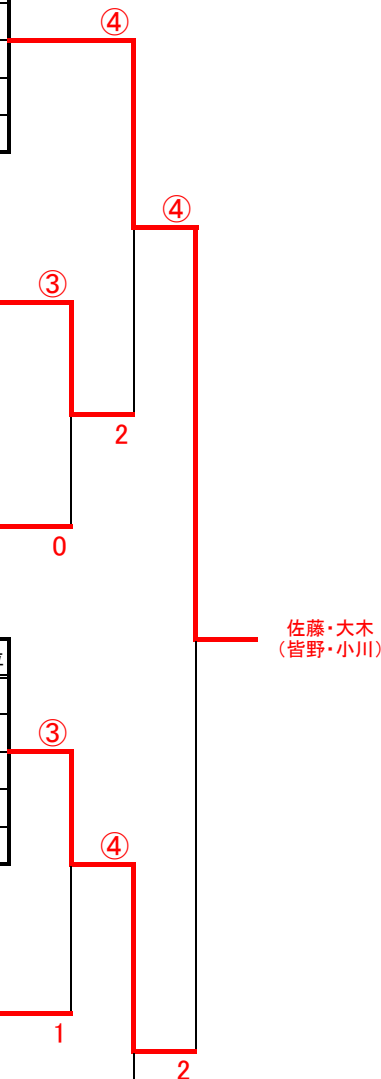

高学年男子の部

	A		101	102	103	104	105	勝点	順位
101	佐藤信道・大木光羽	皆野・小川	/	③	③	③	③	4	1
102	春田大志・篠田智也	熊谷	0	/	0	0	0	0	5
103	板倉 望・高橋宏武	吹上	0	③	/	③	0	2	3
104	神田利貴人・市川雄也	東松山	0	③	0	/	0	1	4
105	加藤壮良・岡部将太	北坂戸	0	③	③	③	/	3	2

	B		106	107	108	109	勝点	順位
106	岡田凌旺・菊池琉太	深谷	/	③	-	③	2	1
107	吉野恵琉・吉野優人	北本・小川	1	/	-	1	0	3
108	関根悠太・Open	秩父	-	-	/	-	-	-
109	西塔祐貴・篠塚 輝	熊谷	0	③	-	/	1	2

	C		110	111	112	113	勝点	順位
110	黒野伽能・岡野佑亮	坂戸	/	③	③	0	2	2
111	相澤 祥・松峯 海	北坂戸	0	/	2	0	0	4
112	小林海音・島田 駿	東松山	0	③	/	0	1	3
113	大嶋理音・橋本聖矢	鴻巣	③	③	③	/	3	1

	D		114	115	116	117	118	勝点	順位
114	並木純也・桑山 信	小川	/	③	③	③	③	4	1
115	伏田寛太・原田晋弥	吹上	0	/	0	0	0	0	5
116	永濱皓大・藤井大喜	熊谷	0	③	/	③	0	2	3
117	黒野琉歌・馬場仁太	坂戸	0	③	1	/	0	1	4
118	根岸 秀・中村竜也	深谷	0	③	③	③	/	3	2

	E		119	120	121	122	勝点	順位
119	諏佐光輝・康 宇童	熊谷	/	③	③	③	3	1
120	田野真樹・田中優輝	皆野	1	/	2	1	0	4
121	金子祥大・大和龍正	北本	2	③	/	③	2	2
122	佐々木一斗・深沢侑矢	北坂戸	2	③	2	/	1	3

	F		123	124	125	126	127	勝点	順位
123	高野海宙・茂木力輝	鴻巣	/	③	③	③	③	4	1
124	清水大成・藤田恭冴	吹上・小川	0	/	1	1	0	0	5
125	塩田大輔・滝澤開登	熊谷	0	③	/	③	1	2	3
126	持田叶一・松崎杏琉斗	深谷	0	③	0	/	0	1	4
127	平田直哉・栗田秀史	東松山	1	③	③	③	/	3	2