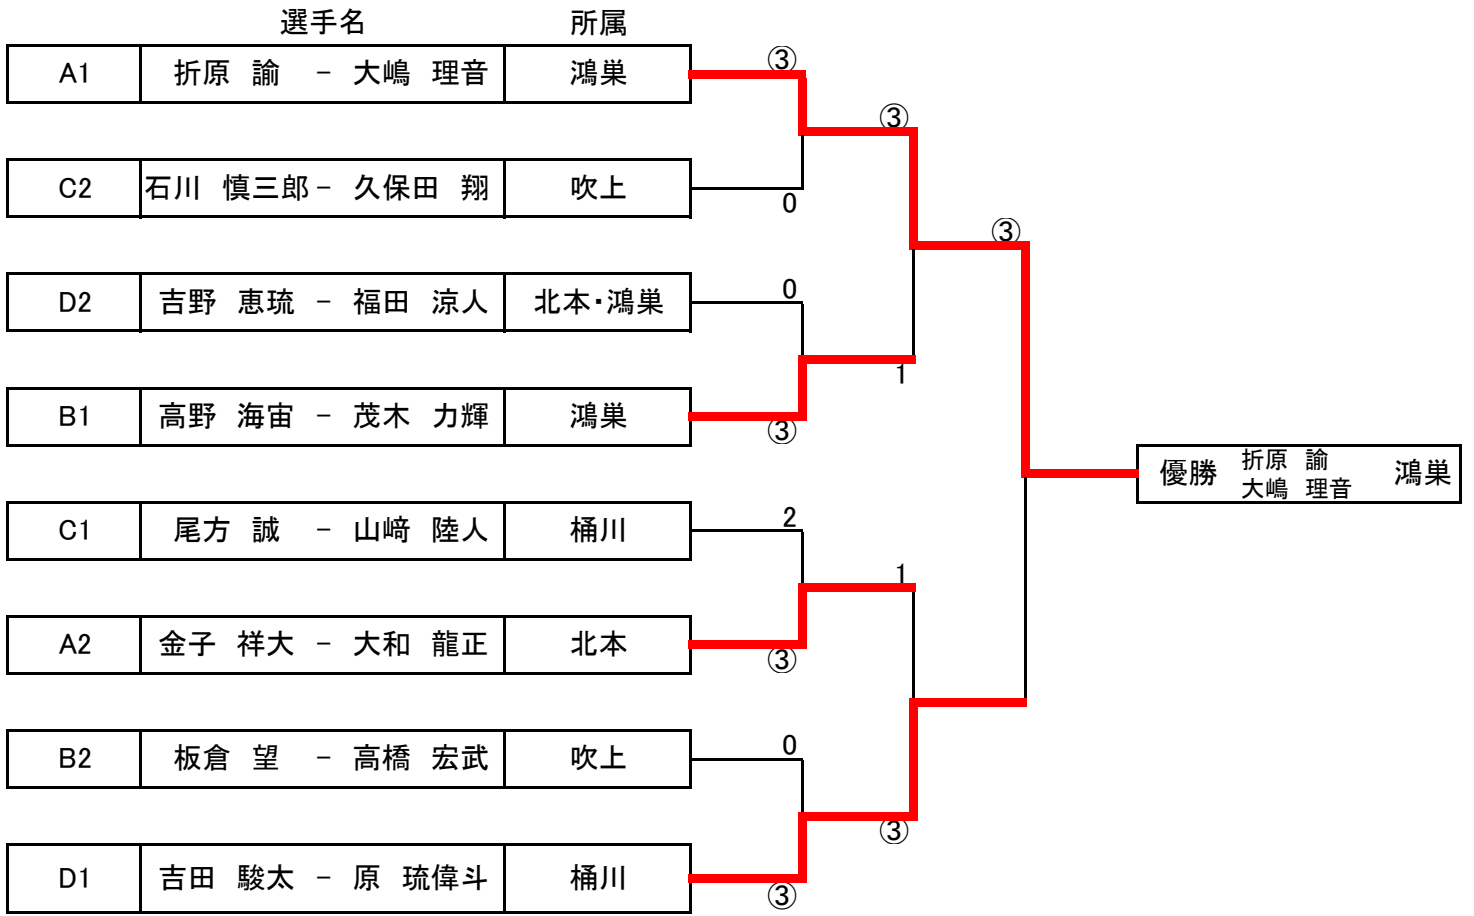

【低学年男子の部】

J	選手名	所属	36	37	38	勝点	順位
36	川渕 蒼生 ・ 木村 直人	北本		③	③	2	①
37	石綿 元 ・ 永井 勲介	北本・吹上	0		0	0	3
38	大塚 拓実 ・ 深谷 亮平	鴻巣	0	③		1	2

K	選手名	所属	39	40	41	勝点	順位
39	鶴沢 公希 ・ 田中 孝治	鴻巣		③	0	1	2
40	深野 真人 ・ 福島 友吏	吹上	0		0	0	3
41	今野 優斗 ・ 辻本 壮	桶川	③	③		2	①

【低学年女子の部】

L	選手名	所属	42	43	44	勝点	順位
42	安部 虹海 ・ 太田 希歩	北本		2		0	2
43	小室 来実 ・ 黒沢 朋花	桶川・鴻巣	③			1	①
~~44~~	~~黒沢 朋花 ・ 井田 楓~~	~~鴻巣・吹上~~					

M	選手名	所属	45	46	47	勝点	順位
45	桜井 ひめか ・ 堀越 祐奈	鴻巣		③	③	2	①
46	石綿 千乃 ・ 小菅 夏希	北本	0		0	0	3
47	齋藤 美麗 ・ 齋藤 美雅	桶川	2	③		1	2

N	選手名	所属	48	49	50	勝点	順位
~~48~~	~~井田 柚葉 ・ 原田 莉沙~~	~~吹上~~					
49	宮内 柚実 ・ 古澤 芽衣	鴻巣			③	1	①
50	大島 亜実 ・ 倉持 里恋	桶川		1		0	2

【高学年男子の部】

決勝トーナメント