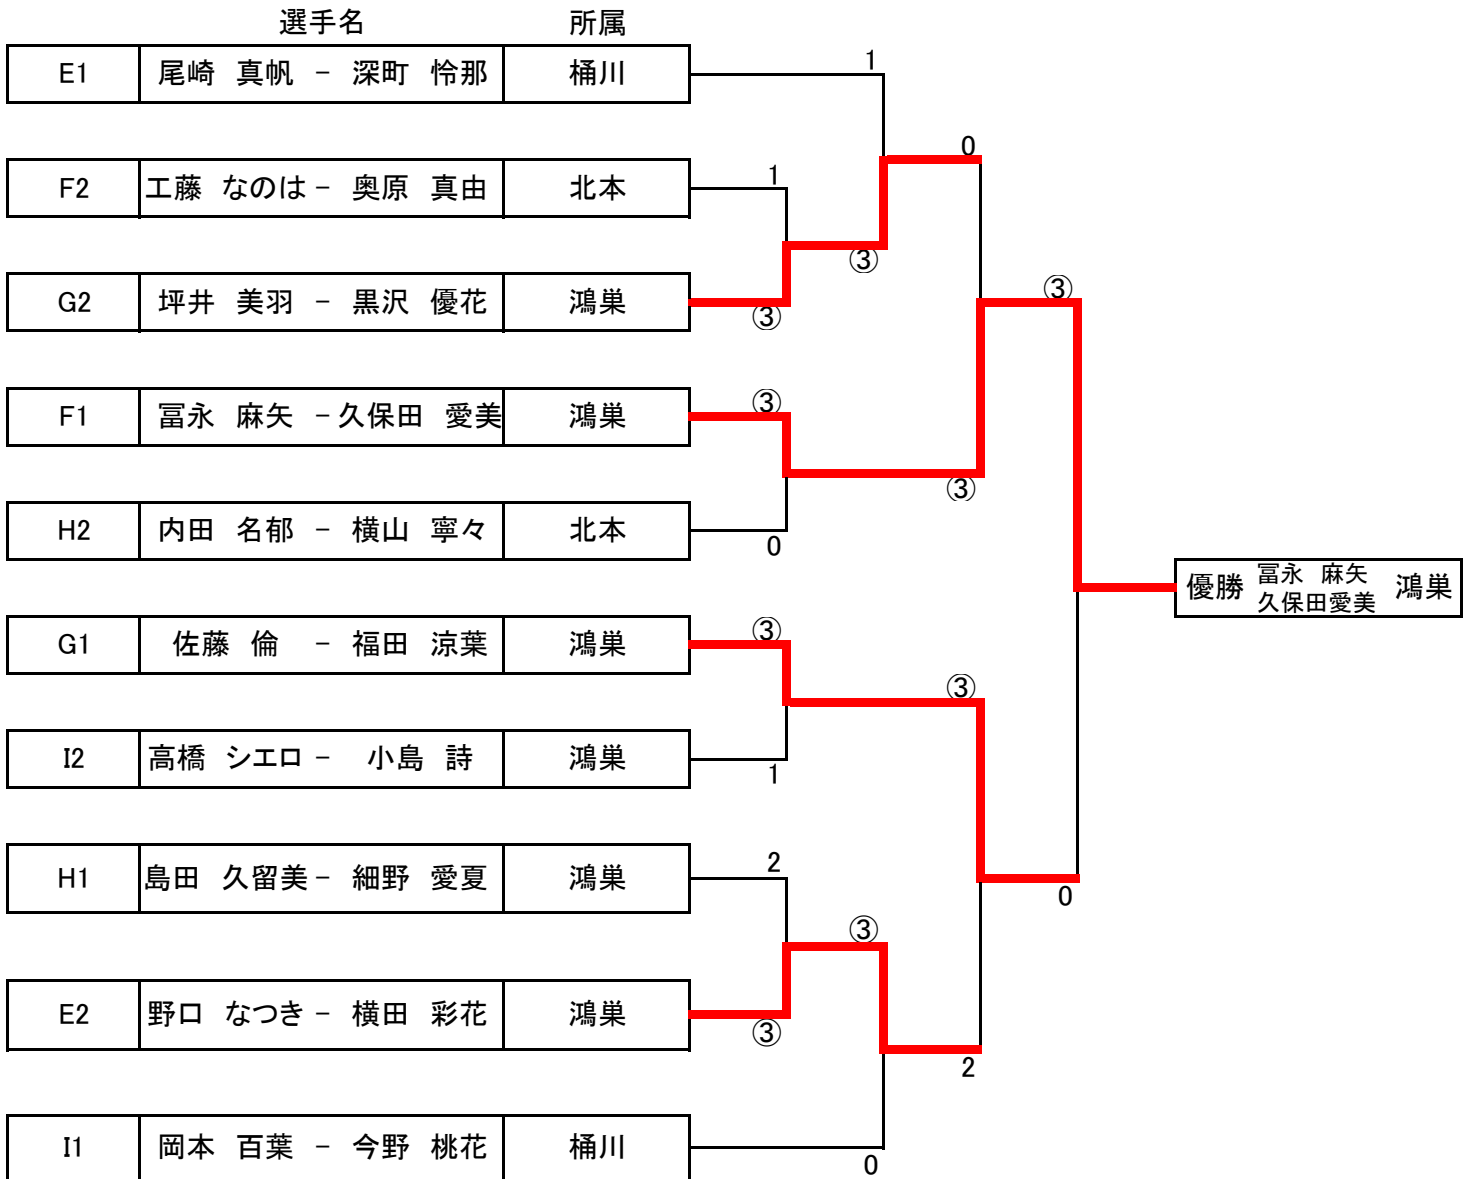

| N | 選手名 | 所属 | 48 | 49 | 50 | 勝点 | 順位 |
|---------------|--------------------------|---------------|----|----|----|----|----|
| 48 | 井田 柚葉 ・ 原田 莉沙 | 吹上 | | | | | |
| 49 | 宮内 柚実 ・ 古澤 芽衣 | 鴻巣 | | | ③ | 1 | ① |
| 50 | 大島 亜実 ・ 倉持 里恋 | 桶川 | | 1 | | 0 | 2 |

【高学年男子の部】

決勝トーナメント

【高学年女子の部】

決勝トーナメント

【低学年男子の部】

決勝トーナメント

【低学年女子の部】

決勝トーナメント