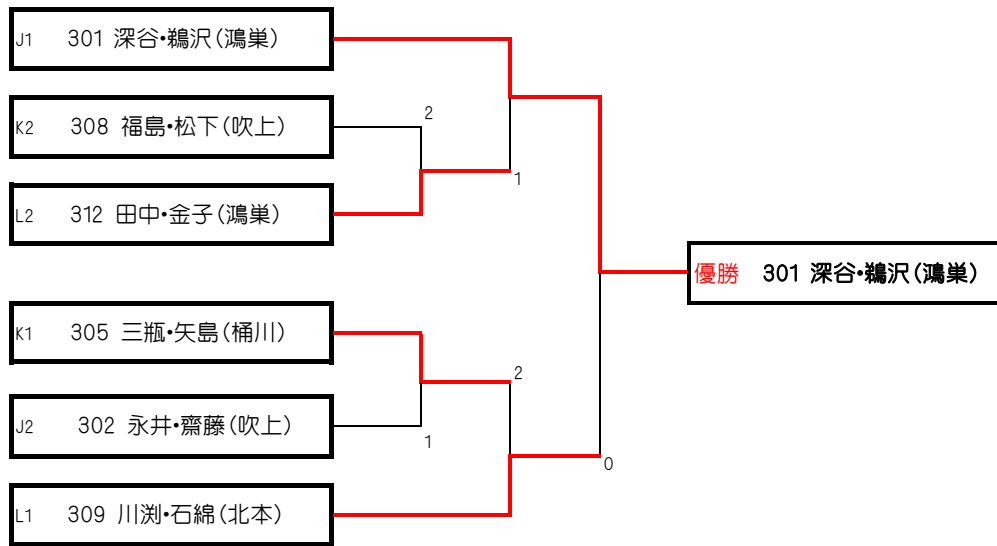

低学年男子の部:決勝トーナメント