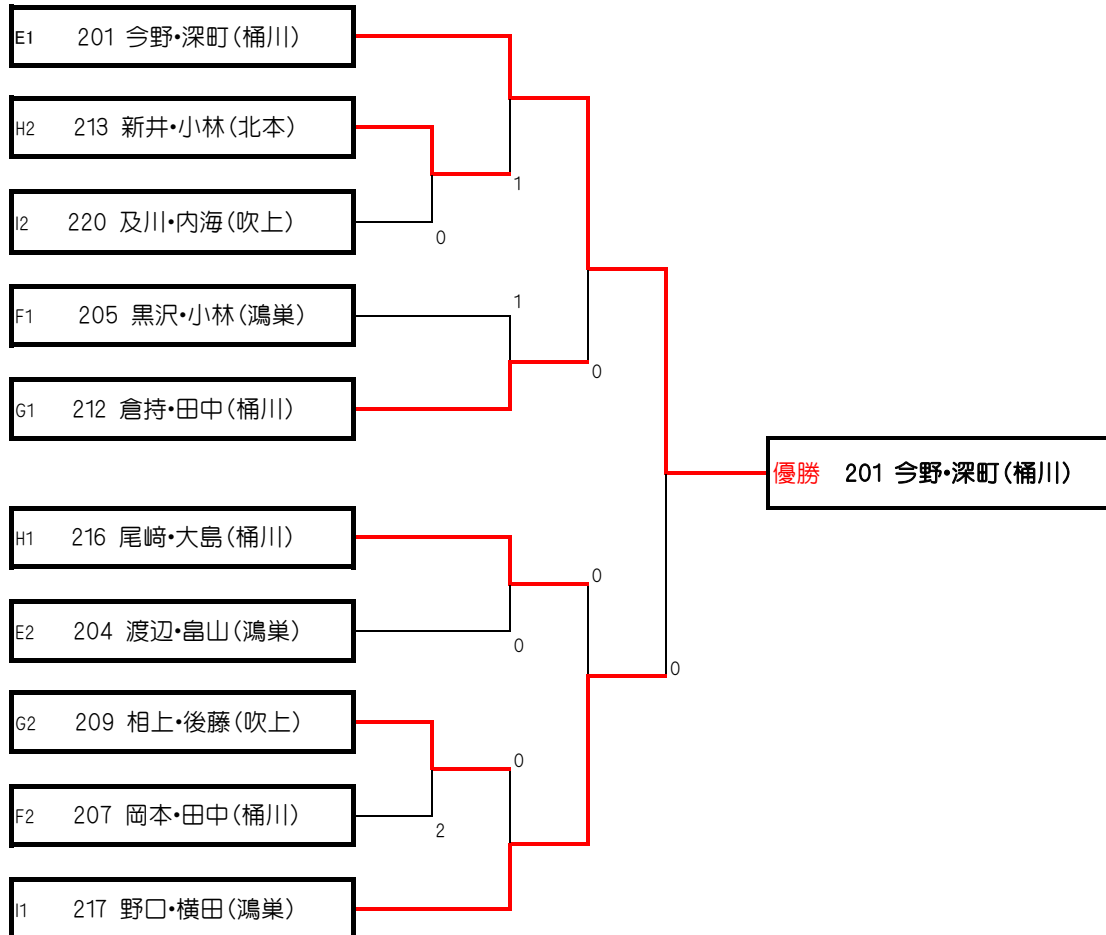

高学年女子の部:決勝トーナメント