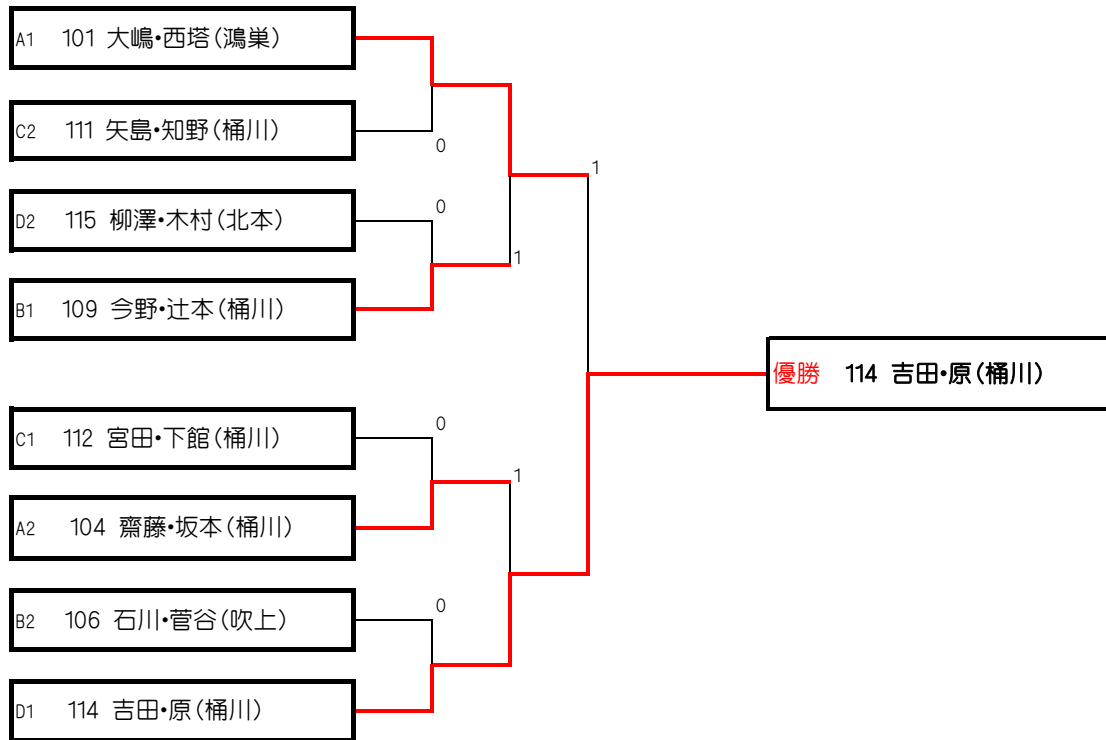

高学年男子の部:決勝トーナメント